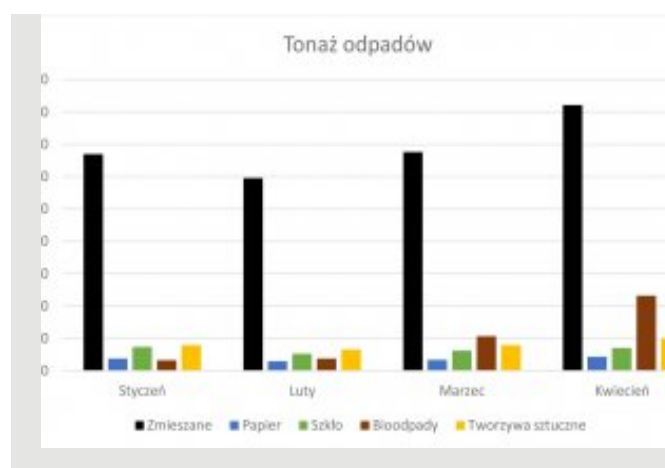

# Urząd Gminy Zbrostawice Deklaracja CEEB / Zakup węgla

<http://www.test.zbrostawice.pl/main/aktualnosci/Dlaczego-segregacja-odpadow-jest-wazna-i-jak-wyglada-ona-w-naszej-gminie/idn:2742/printpdf>

## Aktualności

19/V

kategoria:

Aktualności

Statystycznie każda osoba wytwarza w ciągu roku ok 360 kg różnego typu śmieci. W głównej mierze są to odpady z tworzyw sztucznych, papieru i szkła. Większość tych odpadów nadaje się do powtórnego wykorzystania, czy do recyklingu. Gminy borykają się z problemem poprawnej segregacji, ponieważ większość odpadów trafia do pojemnika na odpady zmieszane.

Jakość segregacji w naszej gminie przedstawia załączony schemat schemat.

Apelujemy o przemyślane wrzucanie odpadów do pojemników na odpady zmieszane. Jak widać na załączonym schemacie, mimo segregacji tonaż odpadów zmieszanych stanowi zdecydowanie największą ilość.