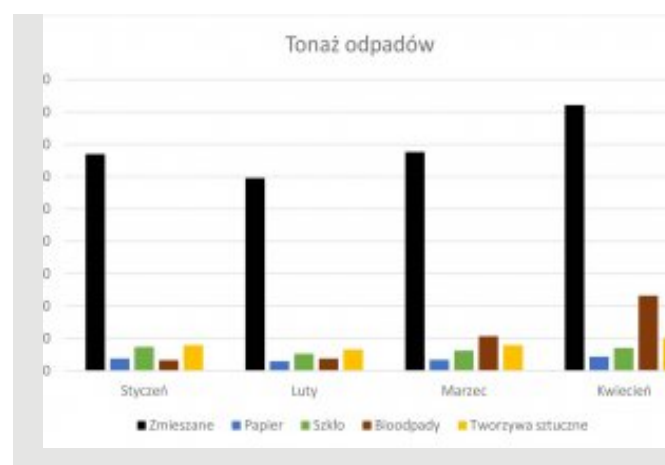

# Urząd Gminy Zbrostawice Deklaracja CEEB / Zakup węgla

<http://www.test.zbrostawice.pl/komunikaty/inne/Dlaczego-segregacja-odpadow-jest-wazna-i-jak-wyglada-ona-w-naszej-gminie/idn:2742/printpdf>

## Inne

19/V

kategoria:

Aktualności

Statystycznie każda osoba wytwarza w ciągu roku ok 360 kg różnego typu śmieci. W głównej mierze są to odpady z tworzyw sztucznych, papieru i szkła. Większość tych odpadów nadaje się do powtórnego wykorzystania, czy do recyklingu. Gminy borykają się z problemem poprawnej segregacji, ponieważ większość odpadów trafia do pojemnika na odpady zmieszane.

Jakość segregacji w naszej gminie przedstawia załączony schemat schemat.

Apelujemy o przemyślane wrzucanie odpadów do pojemników na odpady zmieszane. Jak widać na załączonym schemacie, mimo segregacji tonaż odpadów zmieszanych stanowi zdecydowanie największą ilość.