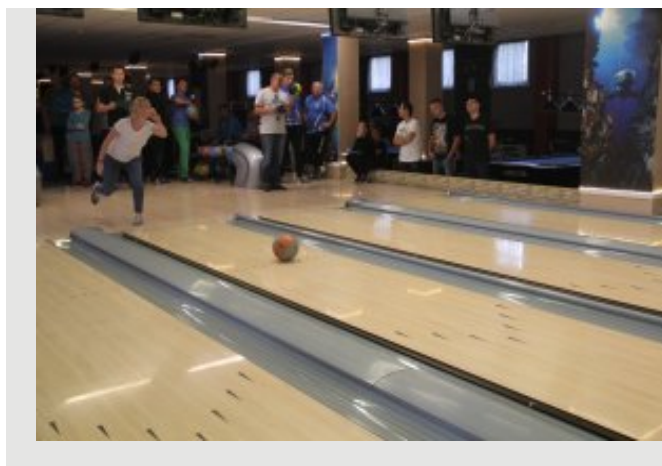

Urząd Gminy Zbroslawice

<http://www.test.zbroslawice.pl/Informacje/sport/Szalsza-krolem-kregielni/idn:1600/printpdf>

Sport

23/X

kategoria:

Sport

W ubiegłą sobotę (21.10.2017 r.) w Tarnowskich Górach w [Ocean Club](#) odbyła się dziewiąta konkurencja w ramach Wieloboju Sołectw Gminy Zbroslawice. Trzydzieści ekip stawiło się na kręgielni by rywalizować o miano najlepszej w tej konkurencji. Po pierwszej rundzie eliminacyjnej prowadził zespół Miedar 368 pkt, drugi był Czekanów 348, trzecie miejsce zajmował Laryszów 339. Stawkę ośmiu finalistów uzupełniły zespoły Kopienicy (325), Szalszy (309), Wieszowy (299) Ziemięc (286) i Przezchlebia (258).

W rundzie finałowej najlepiej poradziły sobie zespoły Szalszy (373 pkt) i Kopienicy (357). O klasyfikacji końcowej decydowała suma punktów sołectwa w rundzie eliminacyjnej i finałowej .

Po podliczeniu punktów okazało się, że dwa sołectwa Szalsza i Kopienica zdobyły największą i taką samą liczbę (682) punktów i by wyłonić zwycięzcę, kapitanowie zespołów musieli rozegrać ze sobą dogrywkę. Zwyciężył w niej zawodnik z Szalszy zdobywając 10 pkt, gdy jego przeciwnik uzyskał "tylko" 9. Podium uzupełnili zawodnicy z Miedar z łączną liczbą 671 punktów.

Na kolejną konkurencję (tenis stołowy) zapraszamy 18 listopada do ZSO w Kamieńcu.

Wielobój sołectw - bowling

23 październik 2017 14 zdjęć

Bowling

Bowling

Bowling

Bowling

Bowling