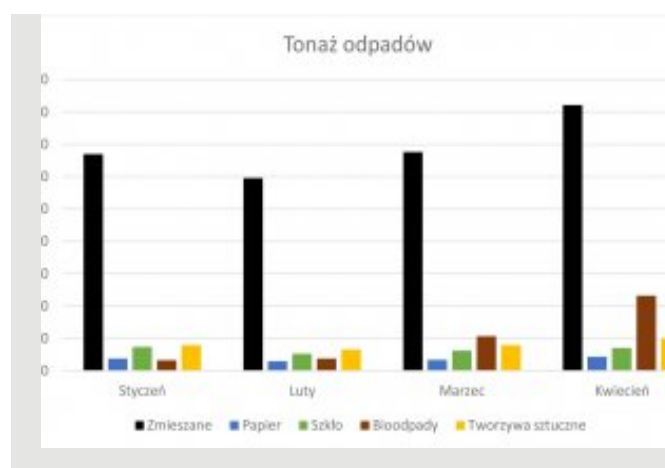

Urząd Gminy Zbrostawice Deklaracja CEEB / Zakup węgla

<http://www.test.zbrostawice.pl/Informacje/sport/Dlaczego-segregacja-odpadow-jest-wazna-i-jak-wyglada-ona-w-naszej-gminie/idn:2742/printpdf>

Sport

19/V

kategoria:

Aktualności

Statystycznie każda osoba wytwarza w ciągu roku ok 360 kg różnego typu śmieci. W głównej mierze są to odpady z tworzyw sztucznych, papieru i szkła. Większość tych odpadów nadaje się do powtórnego wykorzystania, czy do recyklingu. Gminy borykają się z problemem poprawnej segregacji, ponieważ większość odpadów trafia do pojemnika na odpady zmieszane.

Jakość segregacji w naszej gminie przedstawia załączony schemat schemat.

Apelujemy o przemyślane wrzucanie odpadów do pojemników na odpady zmieszane. Jak widać na załączonym schemacie, mimo segregacji tonaż odpadów zmieszanych stanowi zdecydowanie największą ilość.